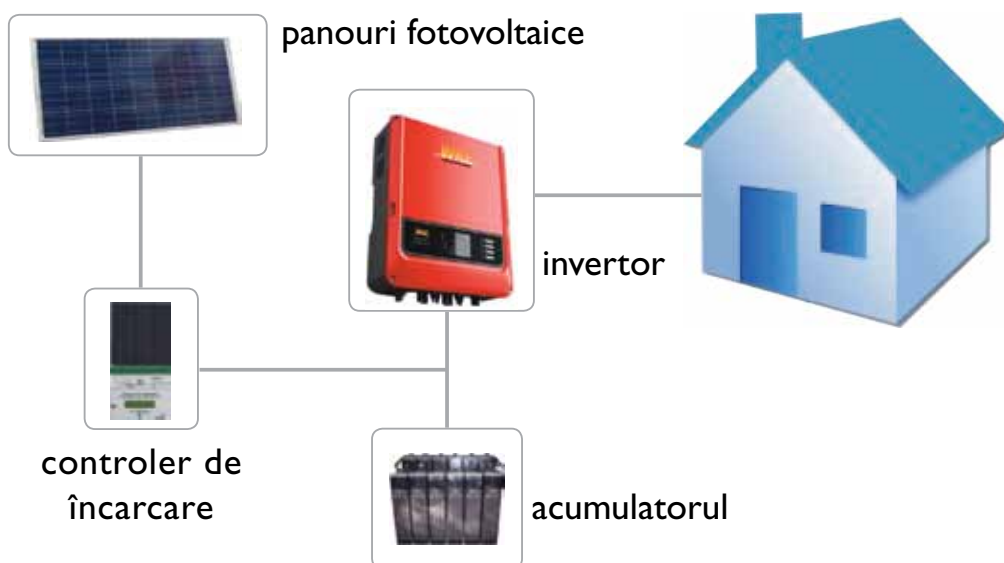

FAMILY SOLAR OFF-GRID

Puteri: 250W / 10000W

KITUL FOTOVOLTAIC PENTRU ORICE TIP DE CASA

Family Solar este solutia conceputa de World Key Energy pentru instalatii fotovoltaice de mici dimensiuni. Este completa cu toate componentele necesare pentru montaj (module, structuri, cabluri, cadre, interfete, conectori si legaturi, invertoare). A fost conceputa pentru instalatori si beneficiari.

Cu baterii.

FAMILY SOLAR OFF-GRID

KITUL FOTOVOLTAIC PENTRU ORICE TIP DE CASA

Sistemele de off-grid WKE World Key Energy permit să se genereze și să se distribuie electricitate pentru unul sau mai mulți utilizatori. De obicei, acestea nu sunt conectate la rețeaua de alimentare, dar vă puteți conecta opțional. WKE World Key Energy ofera solutii personalizate folosind diferite materiale de înaltă tehnologie și de calitate dovedită. Kit-ul family solar a fost creat si are toate componentele necesare pentru o instalare ușoară. Kit-ul ofera o **garanție de 12 ani**.

Kitul Family Solar	300 W	600 W	1125 W	2250 W	3000 W	5250 W	10500 W
Tensiune incarcata	12 V	24 V	24 V	48 V	48 V	96 V	96V
Controlor Solar	12/24V 20A	12/24V 20A	24V 20A	48V 20A	48V 20A	96V 20A	96V 20A
Baterie	12/200A	12/200A	12/150A	12/150A	12/200A	12/200A	12/200A
Nr. Baterie	1	2	4	8	8	16	32
Puter panouri solare	150W*2	125W*4	250W*4	250W*8	250W*12	250W*20	250W*40
CBM Volume	0,35	0,65	1,2	1,6	3,4	3,8	7
Timp de functionare							
3W DC LED lampa	5*84h	8*140h	10*149h	10*300h	20*336h	30*336h	60*336h
Fan * 40W	2*30h	2*42h	3*56h	3*168h	6*168h	9*168h	7*168h
LED TV * 80W	2*30h	2*21h	3*28h	3*84h	3*168h	3*250h	3*250h
Masina de spalat 250W	-	-	1*26	1*80	1*160	1*240	1*240
Frigider 300W	-	-	1*22	1*40	1*80	1*120	1*120
Aer conditionat 800W	-	-	-	1*25	2*25	3*25	3*25
Cod.	FS-250OFF	FS-500OFF	FS-1000OFF	FS-2000OFF	FS-3000OFF	FS-5000OFF	FS-10000OFF