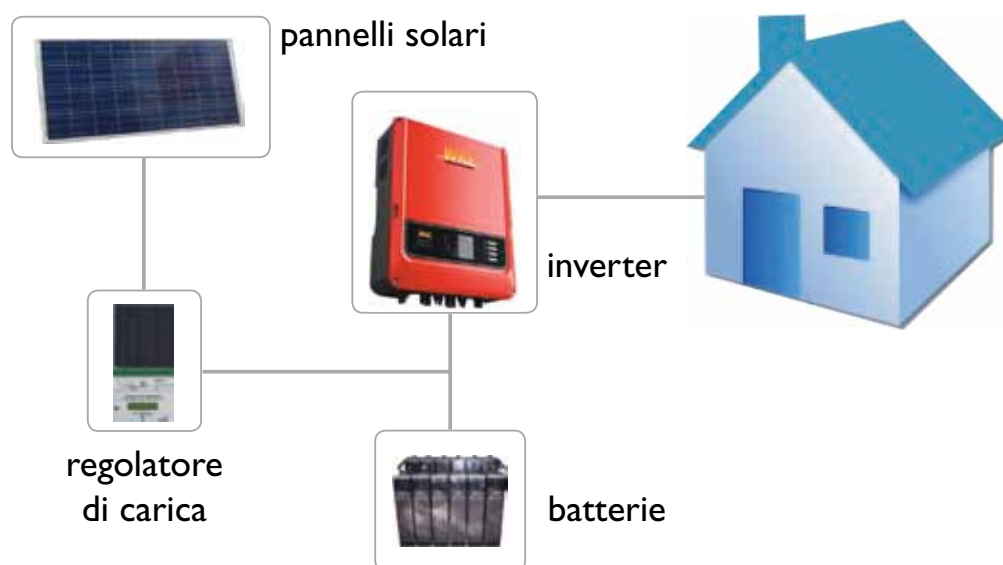

Kit Family Solar	300 W	600 W	1125 W	2250 W	3000 W	5250 W	10500 W
Tensione	12 V	24 V	24 V	48 V	48 V	96 V	96V
Controller	12/24V 20A	12/24V 20A	24V 20A	48V 20A	48V 20A	96V 20A	96V 20A
Batterie	12/200A	12/200A	12/150A	12/150A	12/200A	12/200A	12/200A
Nr. Batterie	1	2	4	8	8	16	32
Potenza pannello solare	150W*2	125W*4	250W*4	250W*8	250W*12	250W*20	250W*40
CBM Volume	0,35	0,65	1,2	1,6	3,4	3,8	7
Tempo di funzionamento							
3W DC LED lampada	5*84h	8*140h	10*149h	10*300h	20*336h	30*336h	60*336h
Phon * 40W	2*30h	2*42h	3*56h	3*168h	6*168h	9*168h	7*168h
TV LED * 80W	2*30h	2*21h	3*28h	3*84h	3*168h	3*250h	3*250h
Lavatrice 250W	-	-	1*26	1*80	1*160	1*240	1*240
Frigo 300W	-	-	1*22	1*40	1*80	1*120	1*120
Aria condizionata 800W	-	-	-	1*25	2*25	3*25	3*25
Cod.	FS-250OFF	FS-500OFF	FS-1000OFF	FS-2000OFF	FS-3000OFF	FS-5000OFF	FS-10000OFF